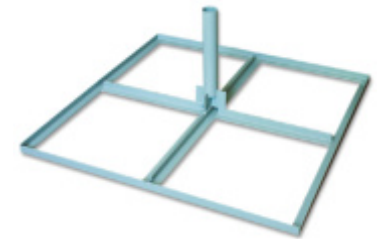

Основание «Компакт» под плитку для конструкции **Виндер «Парус» 3,7 м**