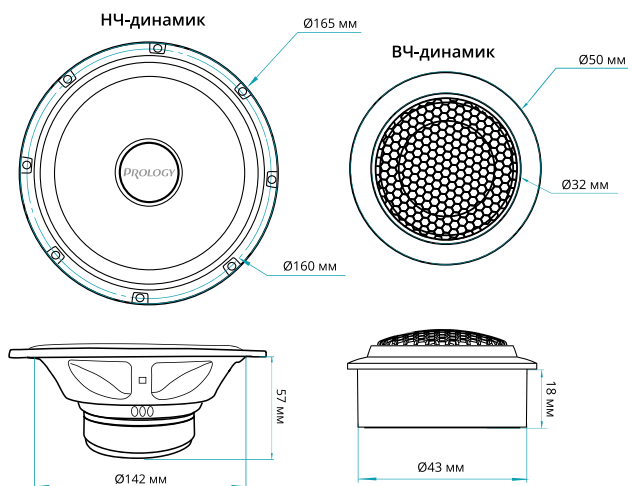

200 Вт

Комплект поставки PROLOGY PX-65CS:

Декоративная решетка – 2 шт.;
НЧ-динамик – 2 шт.;
ВЧ-динамик – 2 шт.;
Кроссовер – 2 шт.;
Соединительные кабели - 2 комплекта;
Крепежные элементы - 2 комплекта.

УСТАНОВОЧНЫЕ РАЗМЕРЫ