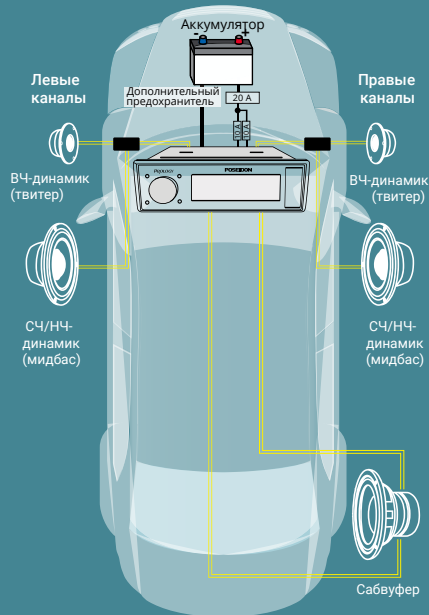

АКУСТИЧЕСКИЕ СИСТЕМЫ

Акустика **POSEIDON** идеально сочетается с головными устройствами в которых используются цифровые усилители D-класса.

Ознакомьтесь с **рекомендуемой схемой подключения** акустики к головному устройству серии Poseidon.