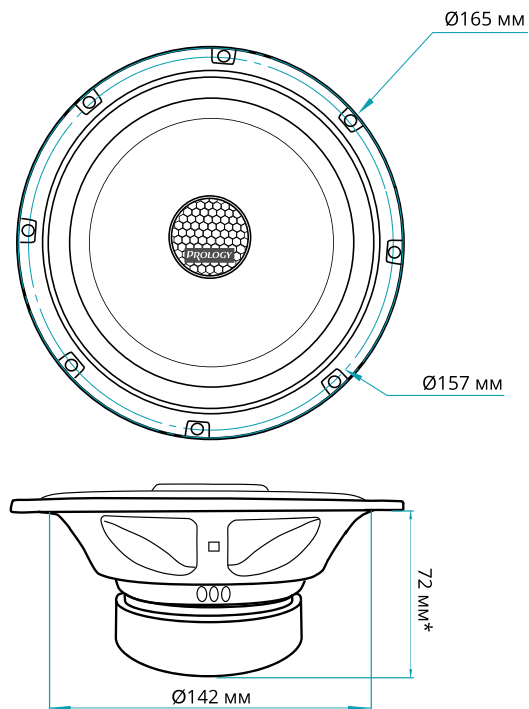

Динамики модели **PS-165** легко разместятся в штатных местах соответствующих номинальных размеров. Они универсальны в применении и могут использоваться в качестве фронтальных или тыловых акустических систем.

УСТАНОВОЧНЫЕ РАЗМЕРЫ