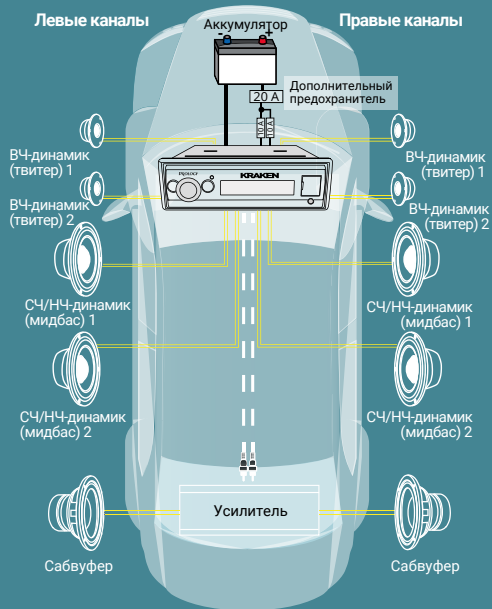

Ознакомьтесь с **рекомендуемой схемой подключения** акустики к головному устройству серии Kraken.

БОЛЬШЕ ИНФОРМАЦИИ О МОДЕЛИ, А ТАКЖЕ ТЕХНИЧЕСКИЕ ОБЗОРЫ МОЖНО ПОСМОТРЕТЬ ПО ССЫЛКЕ

230 Вт

СЕРИЯ
KRAKEN

RX-692 / 6" X 9" (15,2 X 22,9 CM) ДВУХПОЛОСНАЯ КООКСИАЛЬНАЯ АВТОМОБИЛЬНАЯ АКУСТИЧЕСКАЯ СИСТЕМА