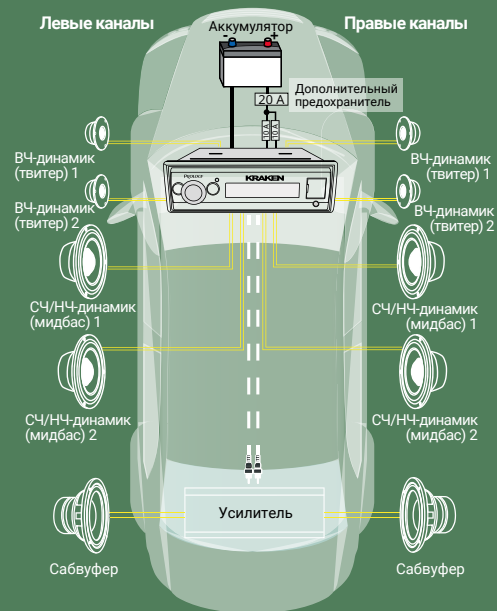

Сабвуферы серии **KRAKEN** — это стильное и мощное решение для "озвучки" вашего автомобиля.

Ознакомьтесь с **рекомендуемой схемой подключения** акустики к головному устройству серии Kraken.

БОЛЬШЕ ИНФОРМАЦИИ О МОДЕЛИ, А ТАКЖЕ ТЕХНИЧЕСКИЕ ОБЗОРЫ МОЖНО ПОСМОТРЕТЬ ПО ССЫЛКЕ